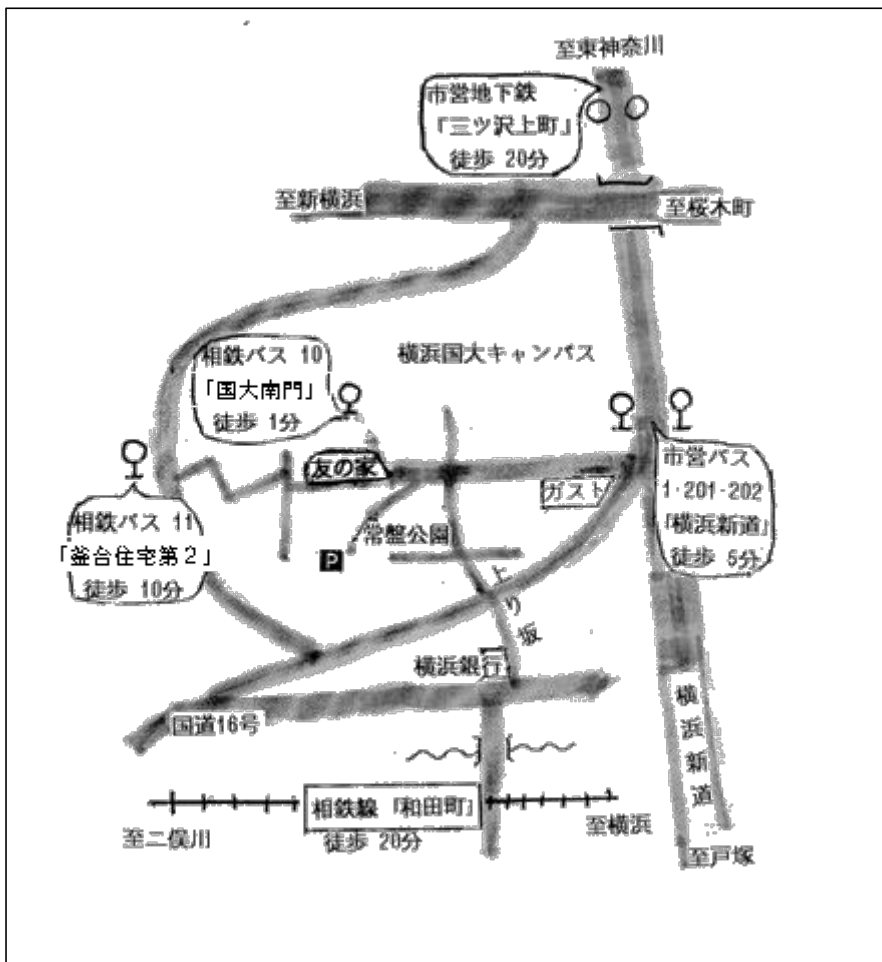

横浜友の家へのアクセス

公共交通機関によるアクセス

- ★ 横浜駅西口よりバス
 - *E階段 202 系統
市営バス循環外回り
「横浜新道」下車 徒歩5分
 - *F階段 201 系統
市営バス循環内回り
「国大南門」下車 徒歩1分
 - *D階段 相鉄バス
横浜国立大学循環
「国大南門」下車 徒歩1分
(休日運行なし)
 - *D階段 相鉄バス
釜台住宅第3・上星川駅行き
「釜台住宅第2」
又は「釜台住宅第3」下車
徒歩 10分
- ★ 相鉄線「和田町」下車
徒歩 20分
- ★ 市営地下鉄「三ツ沢上町」下車
徒歩 20分